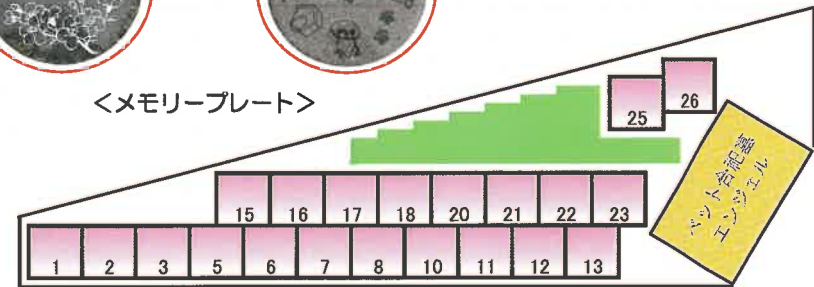

樹木葬とは… 樹木のもと 自然に還り やすらかに眠ることができるお墓です

- ◆墓石の代わりに、その名の通り樹木を墓標（シンボル）として、その前面に埋葬し、弔うかたちのお墓です。
- ◆ご契約頂いた区画には、お好みの石種にペットちゃんの名前や花などを彫り込んだメモリープレートを設置します（※埋葬後は盛土をして芝桜を植えることもできます）。プレートにペットちゃんの写真や写真をレーザー彫りする場合は追加料金2万円で承ります。
- ◆合祀後にはご希望によりプレートに名前を残すことができます（別途1万円）。

1区画（φ18cm）			
13年後合祀	33年後合祀	50年後合祀	永代使用
7万円	12万円	18万円	28万円

墓地使用料には、メモリープレート代、永代管理料（10,000円）、永代供養料も含まれています。その他の費用は一切かかりません。

<メモリープレート>

◎ペットちゃん専用の合祀墓エンジェル 1壺 33,000円（税込）

- ◎管理者僧侶により年1回合同供養します。
- ◎写真や名前が入ったネームプレートを設置します。
- ◎価格には、墓地資料料の他にネームプレート代、永代管理料（1万円）、永代供養料が含まれています。