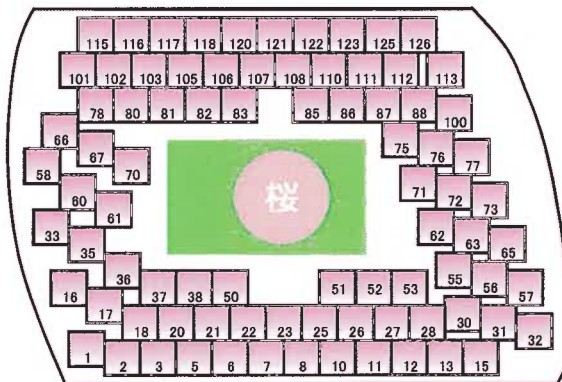

一人用			二人用			家族用	
13年後合祀	33年後合祀	永代使用	13年後合祀	33年後合祀	永代使用	永代使用	永代使用
15万円	25万円	58万円	30万円	40万円	58万円	58万円	58万円

※ 使用料には永代管理料（一人用1万円、二人用2万円、永代使用6万円）、永代供養料、メモリープレート代金を含んでいます。

<メモリアル㊦ 71区画>

<メモリアル㊧ 84区画>

<メモリアル㊨ 76区画>