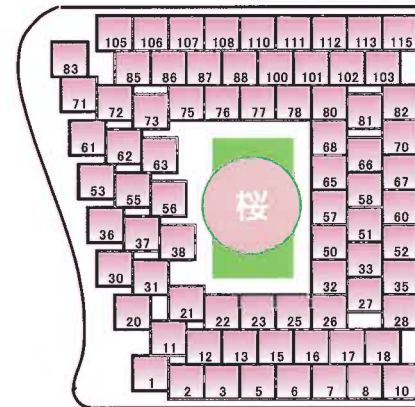

一人用			二人用			家族用	
13年後合祀	33年後合祀	永代使用	13年後合祀	33年後合祀	永代使用	永代使用	永代使用
15万円	25万円	58万円	30万円	40万円	58万円	58万円	58万円

※ 使用料には永代管理料（一人用1万円、二人用2万円、永代使用6万円）、永代供養料、メモリープレート代金を含んでいます。

<メモリアル㊦ 71区画>

<メモリアル㊧ 84区画>

<メモリアル㊨ 76区画>

<メモリープレート>

家名をお入れします

メモリアルパークWith神辺  
＜福山市神辺町大字川北字小屋111-1＞

お問い合わせ、お申込みは  
大空石材霊苑管理センター フリーダイヤル0120-384-594