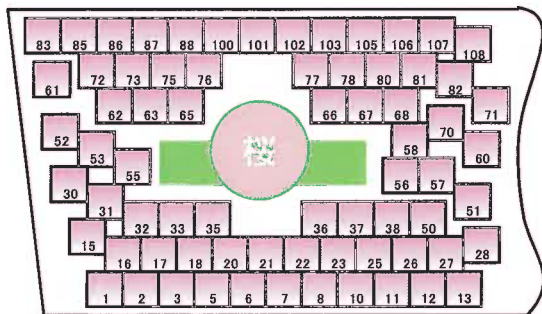

一人用			二人用			家族用	
13年後合祀	33年後合祀	永代使用	13年後合祀	33年後合祀	永代使用	永代使用	永代使用
15万円	25万円	58万円	30万円	40万円	58万円	58万円	58万円

※ 使用料には永代管理料（一人用1万円、二人用2万円、永代使用6万円）、永代供養料、メモリープレート代金を含んでいます。

<メモリアル㊦ 71区画>

<メモリアル㊧ 84区画>

<メモリアル㊨ 76区画>