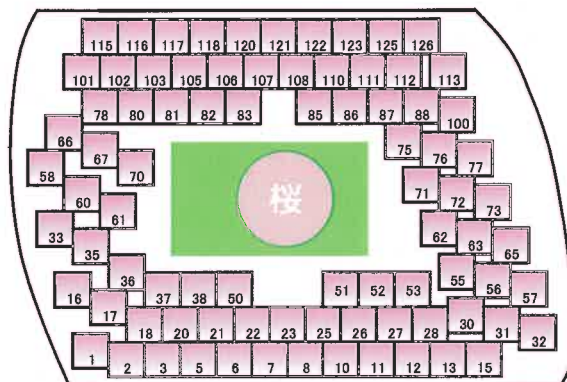

# メモリアルパーク With 神辺

～ペットちゃんも一緒に埋葬できる～  
永代供養 樹木葬 メモリアル

年間管理料  
不要!

ペットちゃんもOK!!

※写真はイメージで観音新町のものです

<メモリアル㊦ 71区画>

<メモリアル㊧ 84区画>

<メモリアル㊨ 76区画>