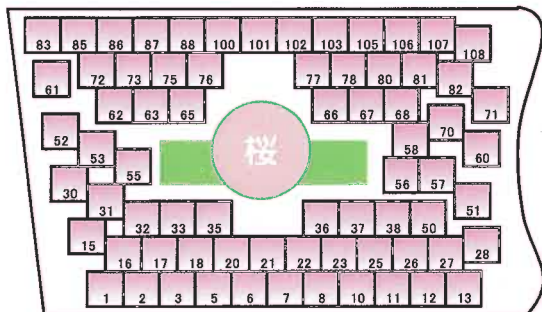

# メモリアルパーク With 神辺

～ペットちゃんも一緒に埋葬できる～  
永代供養 樹木葬 メモリアル

年間管理料  
不要!

ペットちゃんもOK!!

※写真はイメージで観音新町のものです

<メモリアル㊦ 71区画>

<メモリアル㊧ 84区画>

<メモリアル㊨ 76区画>