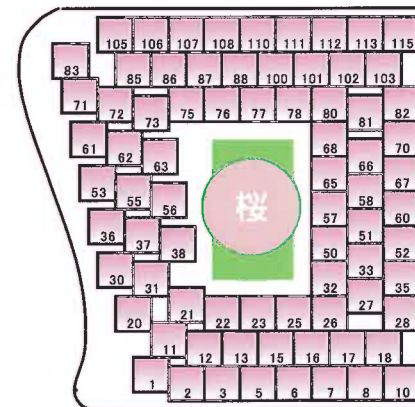

# メモリアルパーク With 神辺

～ペットちゃんも一緒に埋葬できる～  
永代供養 樹木葬 メモリアル

年間管理料  
不要!

ペットちゃんもOK!!

※写真はイメージで観音新町のものです

<メモリアル㊦ 71区画>

<メモリアル㊧ 84区画>

<メモリアル㊨ 76区画>