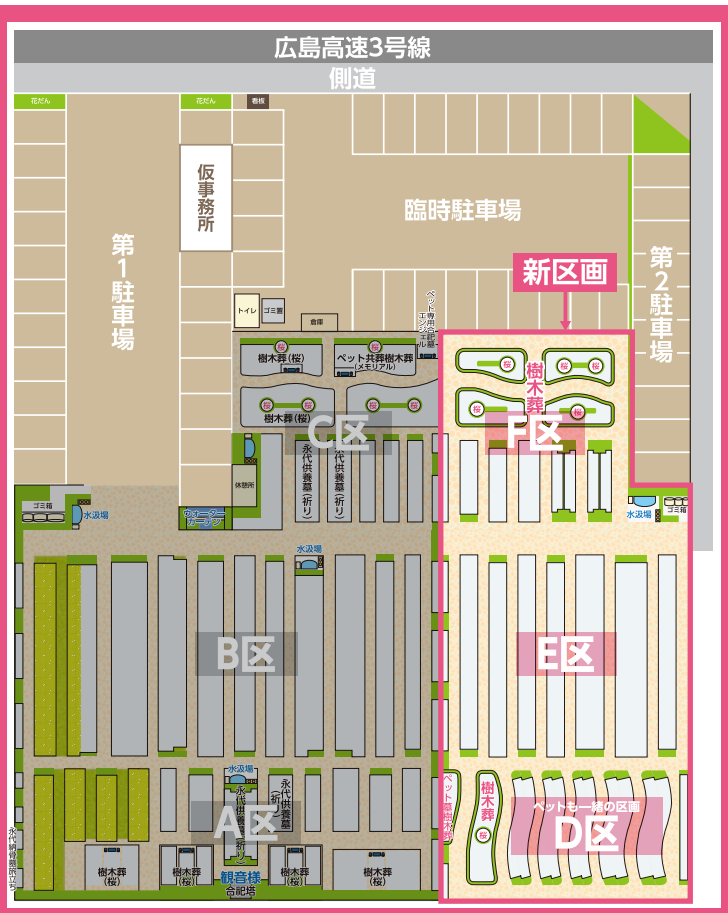

SD-1 セット (白御影石) 0.7m x 0.35m (0.5m) 104万円	KD-1 セット (桃御影特上・桜御影一級石) 0.7m x 0.35m (0.5m) 123万円	SD-6 セット (黒御影特上・黒御影特級・白身影石) 0.7m x 0.35m (0.5m) 129万円	DH-1 セット (白御影石) 0.7m x 0.49m (0.7m) 142万円
材料H セット (青御影特級石) 0.7m x 0.49m (0.7m) 148万円	材料A (和)法 セット (青御影特級石) 1.0m x 0.7m (0.7m) 171万円	A-2 (5)法 セット (白御影石) 1.0m x 0.7m (0.7m) 178万円	G セット (青御影特級石・白御影石) 1.2m x 1.44m (1.2m) 273万円

旧広島空港手前、広島南道路・高速3号線すぐそば!

(現広島ヘリポート)

メモリアルパーク 観音新町

山陽高校 ● マリーナホップ
三菱重工 ● 広島ヘリポート (旧広島空港)
三井不動産 ● 広島ヘリポート
ロジスティックパーク ● バス停
DAIKI ● バス停
白洋舎 ● スーパー
オートボックス ●

江波 ● 観音料金所 ● 商工センター ● 太田川放水路 ● 天満川 ●

リョーゴ ● テニスクラブ ● ファミリーマート ● Balcom BMW ● 広島総合グラウンド ● ハローズ ● 国道2号線 ●

お車ご利用で

- マリーナホップから 2分
- 江波皿山公園から 3分
- アルパークから 5分
- 西広島駅から 8分
- 平和公園から 8分
- 広島 (宇品) 港から 10分 (3号線利用)
- 横川駅から 13分

徒歩で..... ■ 広電バス 観音三菱前バス停から 4分

当苑をご見学の際、送迎をご希望の方 ※広島市内近郊の方
ご自宅まで **無料送迎**いたします

広島市中心部に広がる新しい聖地
選べる霊苑

メモリアルパーク 観音新町

〒733-0036 広島県広島市西区観音新町4丁目4-9

お問い合わせ・お申し込みはおおぞら石材まで **0120-384-594**

http://www.oozora-memorial.com

メモリアルパーク 大空 検索

【霊苑概要】 ■ 墓地面積 / 2,094㎡ ■ 墓地区画数 / 1,889区画 ■ 経営管理者 / 修験道白光山妙祥院 ■ 墓地許可 / 広島市指令保環第170号 ■ 工事施工 / (株)河崎組、(株)KT.co